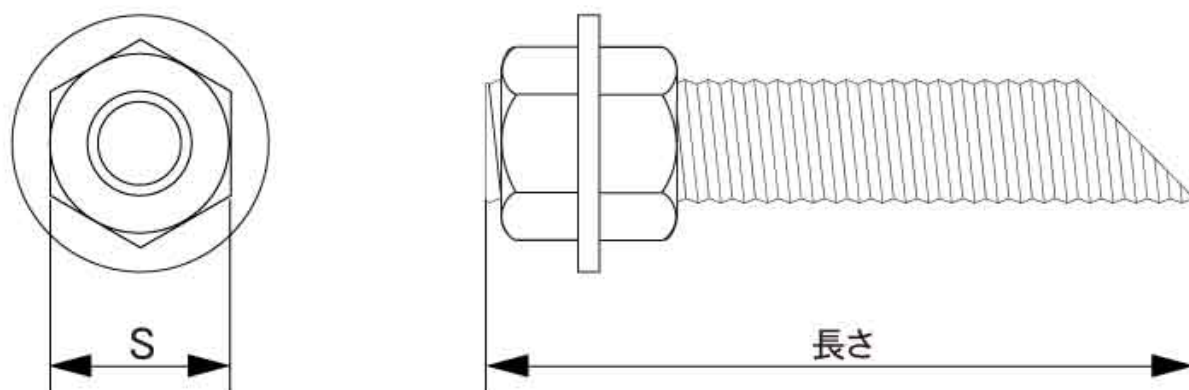

図面／規格
【ケミカルセット（ナット2座金1）】

ねじの呼び	ナット二面幅 S	ナット高さ	ワッシャー 外径	ワッシャー 厚み
M10	17	8	22	1.5
M12	19	10	26	2
M16	24	13	32	2
M20	30	16	40	3