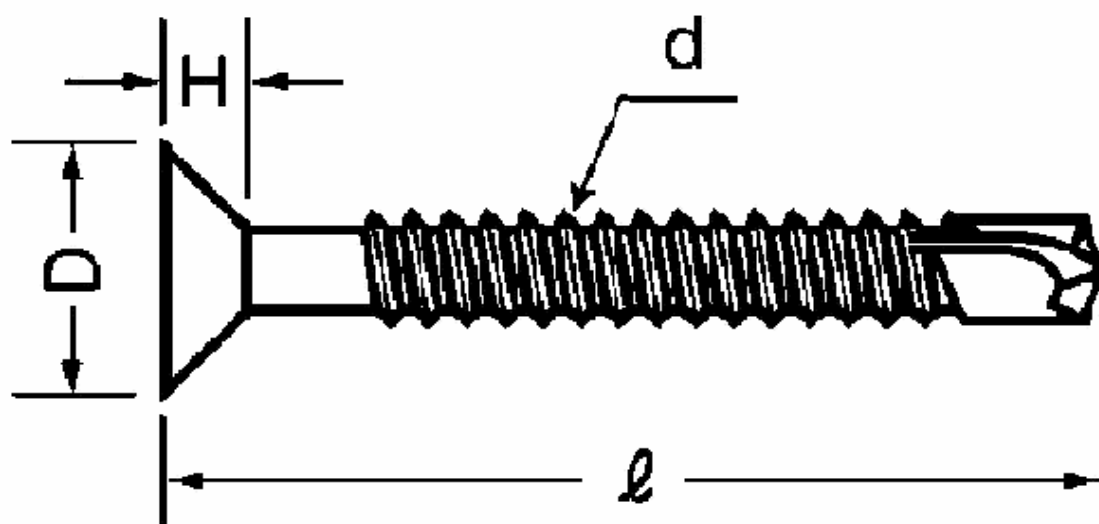

図面／規格

ピアス皿

d	D	H
3.5	7.0	2.0
4	8.0	2.3
5	10.0	2.8
6	12.0	3.4